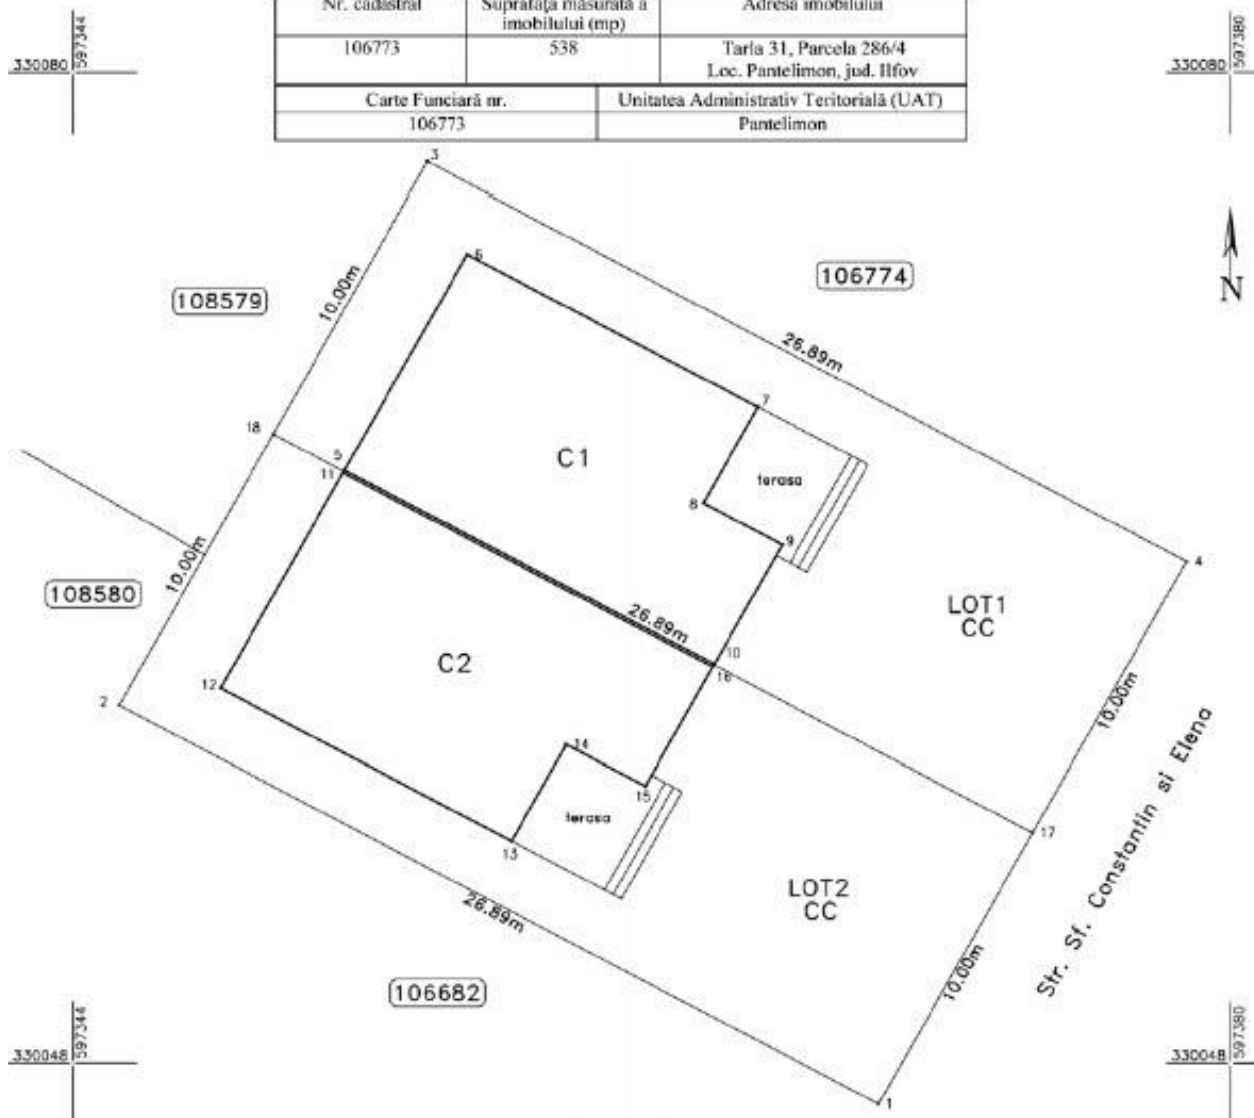

SCARA 1:200

Nr. cadastral	Suprafata măsurată a imobilului (mp)	Adresa imobilului
106773	538	Tarla 31, Parcela 286/4 Loc. Pantelimon, jud. Ilfov
Carte Funciara nr.		Unitatea Administrativ Teritorială (UAT)
106773		Pantelimon

Dezlipire imobil

Situatia actuala (inainte de dezlipire)				Situatia viitoare (dupa dezlipire)			
Nr.cad	Suprafata (mp)	Categoria de folosinta	Descrierea imobilului	Nr.cad	Suprafata (mp)	Categoria de folosinta	Descrierea imobilului
106773	538	CC	TDI		269	CC	LOT 1
					269	CC	LOT 2
Total	538	-	-	-	538	-	-
Executant (nume, prenume persoana autorizata) Aut. Seria XXXX Nr.XXXX Confirma executarea masurarilor la teren, corectitudinea intocmirii documentatiei cadastrale si corespondenta acesteia cu realitatea din teren Semnatura Data 05.2021				Inspector Confirma atribuirea numarului cadastral si introducerea imobilului in sistemul integrat de cadastru si carte funciara Semnatura			